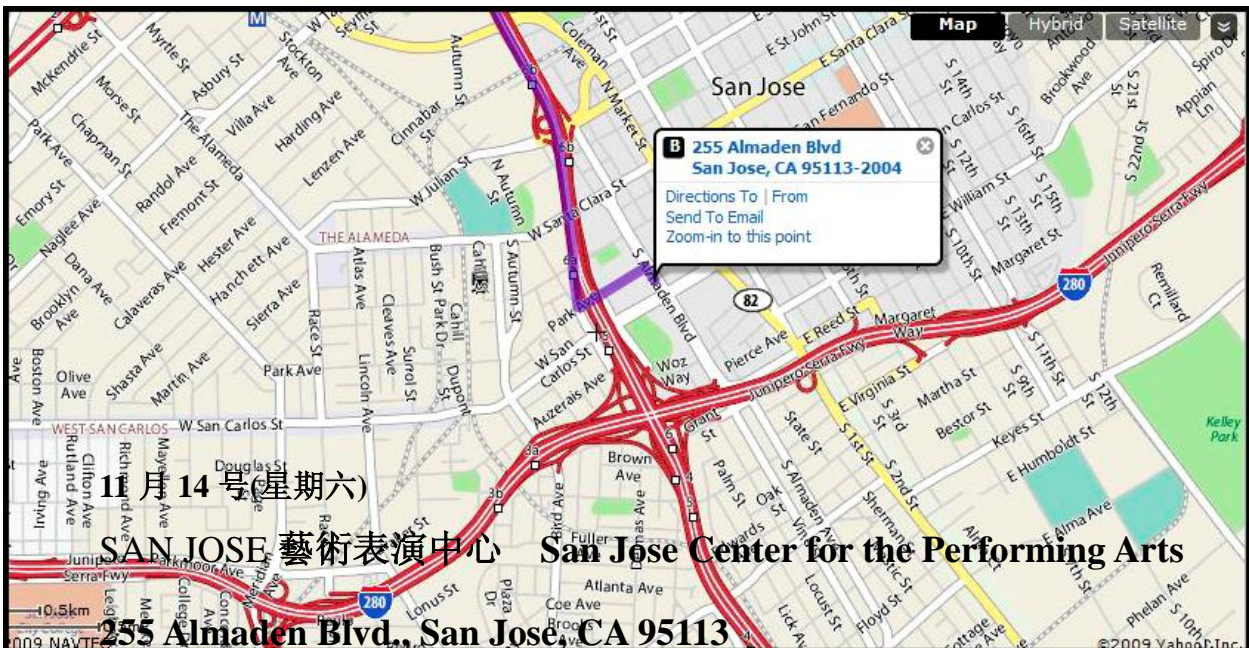

11月14号(星期六)

SAN JOSE 藝術表演中心

San Jose Center for the Performing Arts

255 Almaden Blvd., San Jose, CA 95113